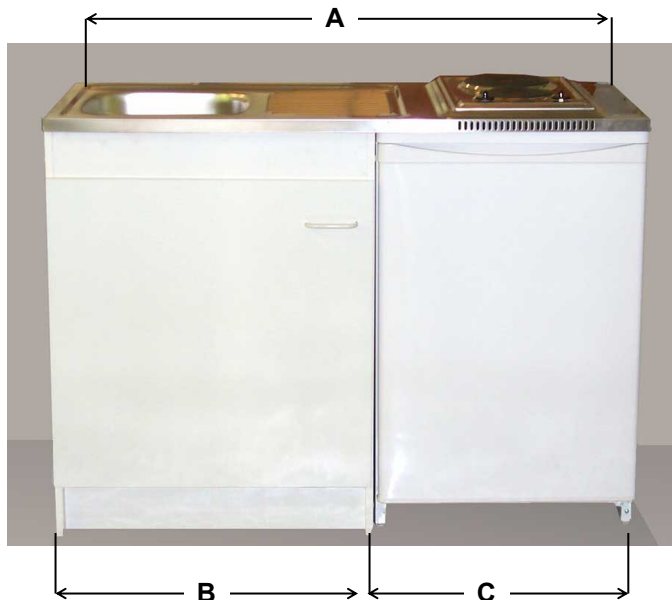

Cuisinette Elec/vitro/gaz

Electrique / gaz / vitrocéramique

120 / 60cm

Cuisinette électrique	Evier	Meuble + Joue	Emplacement réfrigérateur
	A en cm	B en cm	C en cm
STANDARD 120x60cm	120	57 + 2	60

Photos non contractuelles

Recouvrement inox 18/10 réversible

Nombre de cuve	1
Nombre d'égouttoir	1
Bonde + trop plein	OUI
Siphon évier	OUI

Meuble sous-évier mélaminé blanc

Nombre de portes	1
Fond + dos	OUI
Epaisseur portes + cotés (mm)	16
Etagère	OUI

Frigo table-top

Catégorie efficacité énergétique	A+
Classe du conservateur	****
Volume total brut	119L
Volume conservateur brut	13L
Dimensions en cm	L54 x H83,8 x P59,5

Plaque de cuisson amovible 2 foyers